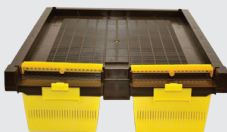

Tapa Colmena ANEL con Tapones de Ventilación Langstroth

Alza ANEL con Aislamiento PU 9 5/8" - 25cm Langstroth/th

Cazapolen Repuesto para Fondos de colmena ANEL

Fondo Sanitario Colmena ANEL Hybrid Langstroth Ventilado o Clásico Langstroth con Conversión a colector de polen