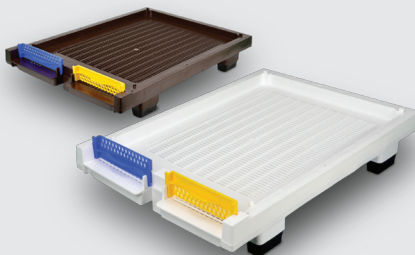

O compre el microchip para la colmena ANEL por separado y conéctelo a sus colmenas en cualquier lugar que desee.

¡Viene con una cubierta resistente al agua y puedes pegarla o clavarla en tus colmenas!

- ◆ EXPERIENCIA
- ◆ DE ORIGEN EUROPEO
- ◆ LIDERAZGO
- ◆ AUTENTICIDAD

Tapa Colmena ANEL con Tapones de Ventilación Langstroth

Alza ANEL con Aislamiento PU 9 5/8" - 25cm Langstroth/th

Cazapolen Repuesto para Fondos de colmena ANEL

Fondo Sanitario Colmena ANEL Hybrid Langstroth Ventilado o Clásico Langstroth con Conversión a colector de polen