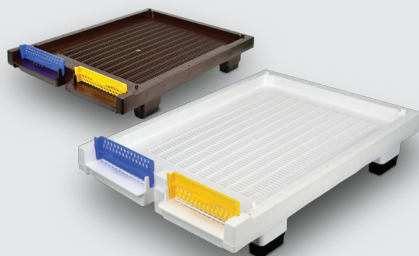

Πλαστικές Κυψέλες ANEL με ενσωματωμένο Μικροσίπ ANEL BEEHIVE ID

- Η πρώτη κυψέλη με ενσωματωμένη τεχνολογία NFC
- Κάντε ταυτοποίηση της κυψέλης σας με το κινητό σας
- Συνδέστε την με την εφαρμογή της ANEL για κινητά & υπολογιστές
- Δωρεάν με κάθε νέα κυψέλη ANEL

Ή αγοράστε ξεχωριστά το μικροσίπ ANEL Beehive ID και προσαρμόστε το στις κυψέλες σας σε οποιοδήποτε σημείο επιθυμείτε.

Έρχεται σε αδιάβροχο περίβλημα και μπορείτε να το κολλήσετε ή να το καρφώσετε στην κυψέλη σας!

Καπάκι Κυψέλης Πλαστικό με ή χωρίς αερισμούς / θύρα τροφοδοσίας και μόνωση PU

Γυρεοσυλλέκτης Πάτου ANEL (Set Αναβάθμισης)

Όροφος Κυψέλης Μεσαίος Πλαστικός με μόνωση PU 6 5/8"- 17 cm Langstroth

Πάτος Κυψέλης Πλαστικός Αεριζόμενος ή Κλειστός με μετατροπή σε γυρεοσυλλέκτη